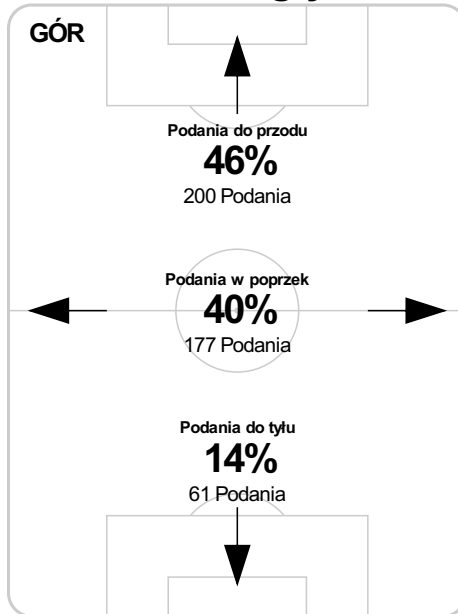

PC: Czas spędzony na boisku, G: Gol(e), Z: Piłki zagrane, S: Strzały, SC: Strzał(y) cel., P: Podania, UP: Udane podania, F: Popelnione faule, ŻK: Żółte kartki, CK: Czerwone kartki.

Linia czasu meczu

GÓR 20:30 **POD**
Skróty : G:Gol(e), B:Żółte kartki, SO:Czerwone kartki, S:Zmiana/y.

P 1

33' Mejta **G**

P 2

B 48' Kowalski

73' Kurzawa na Kwiek **S** 73' Możdżeń na Stefánik **B**
74' Chmiel

85' Przybylski **B**

90' Kante Martinez na Stęblecki **S**

Średnia pozycja z piłką

Strefa strzałów

Balans ofensywny

Dośrodkowania z gry (celne %)

Posiadanie według kwadransów

	0'-15'	15'-30'	30'-45'	45'-60'	60'-75'	75'-90'
Górnik Zabrze	51%	50%	36%	41%	45%	50%
Podbeskidzie Bielsko-Biała	49%	50%	64%	59%	55%	50%

Długość dystrybucji

Kierunek gry

Piłki wygrane wg stref