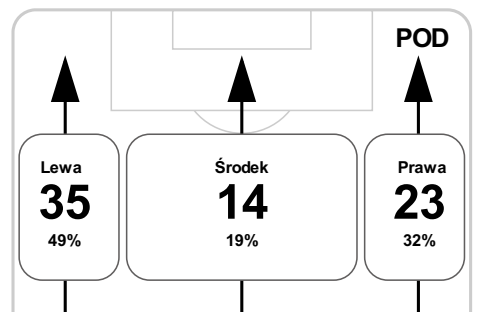

Balans ofensywny