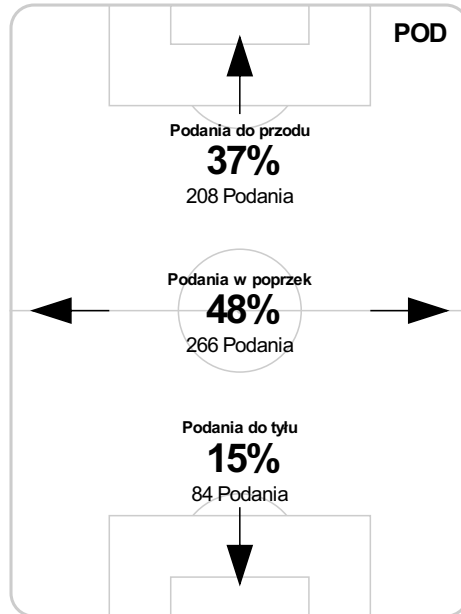

PC: Czas spędzony na boisku, G: Gol(e), Z: Piłki zagrane, S: Strzały, SC: Strzał(y) cel., P: Podania, UP: Udane podania, F: Popelnione faule, ŻK: Żółte kartki, CK: Czerwone kartki.

Linia czasu meczu

GÓR 20:30 **POD**
Skróty : G:Gol(e), B:Żółte kartki, SO:Czerwone kartki, S:Zmiana/y.

P 1

33' Mejta **G**

P 2

B 48' Kowalski

73' Kurzawa na Kwiek **S** 73' Możdżeń na Stefánik **B**
74' Chmiel

85' Przybylski **B**

90' Kante Martinez na Stęblecki **S**

Średnia pozycja z piłką

Strefa strzałów

Balans ofensywny

Dośrodkowania z gry (celne %)

Posiadanie według kwadransów

	0'-15'	15'-30'	30'-45'	45'-60'	60'-75'	75'-90'
Górnik Zabrze	51%	50%	36%	41%	45%	50%
Podbeskidzie Bielsko-Biała	49%	50%	64%	59%	55%	50%

Długość dystrybucji

Kierunek gry

Piłki wygrane wg stref