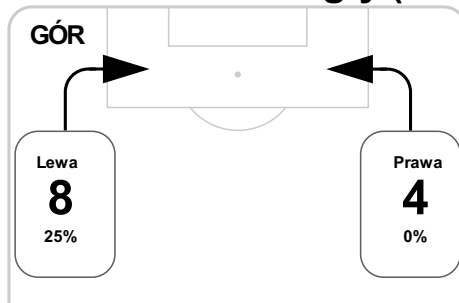

Dośrodkowania z gry (celne %)