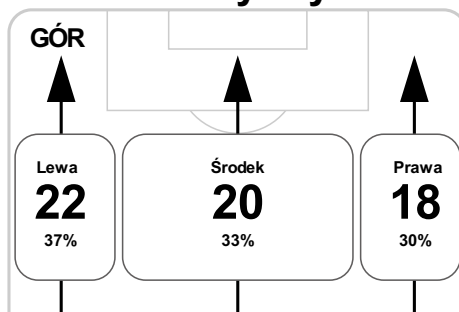

Balans ofensywny