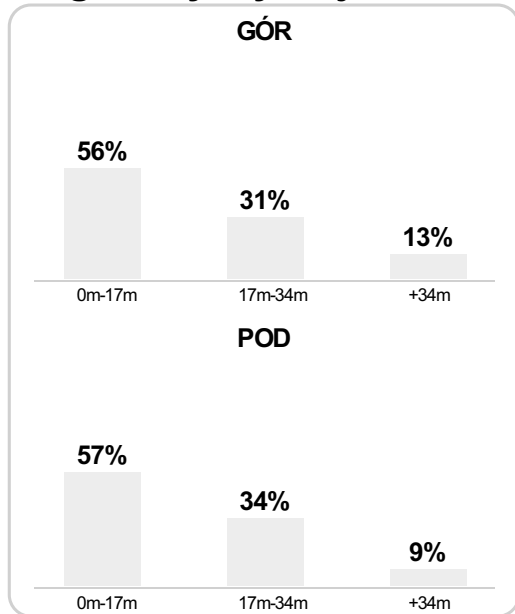

Strefa strzałów

Balans ofensywny

Dośrodkowania z gry (celne %)

Posiadanie według kwadransów

	0'-15'	15'-30'	30'-45'	45'-60'	60'-75'	75'-90'
Górnik Zabrze	51%	50%	36%	41%	45%	50%
Podbeskidzie Bielsko-Biała	49%	50%	64%	59%	55%	50%

Długość dystrybucji

Kierunek gry

Piłki wygrane wg stref