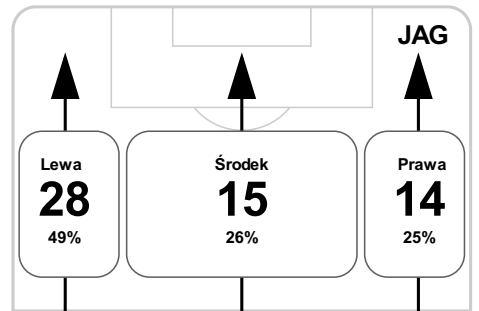

P 1

14' Mewo **G**
 20' Vassiljev **G**

35' Mewo **G**

P 2

46' Grzelczak na Myslowski **S**

51' Tomasiak **B**

71' Moricka **G**

75' Gecovna Holota **S**

81' Grzyb na Frankowski **S**

82' Cutileri **B**

84' Burliga **B**

88' Grajciar na Dankowski **S**

90+1' Pich na Gosztanyi **S**

Średnia pozycja z piłką

Strefa strzałów

Balans ofensywny

Dośrodkowania z gry (celne %)

Posiadanie według kwadransów

	0'-15'	15'-30'	30'-45'	45'-60'	60'-75'	75'-90'
Śląsk Wrocław	66%	51%	68%	59%	52%	49%
Jagiellonia Białystok	34%	49%	32%	41%	48%	51%

Długość dystrybucji