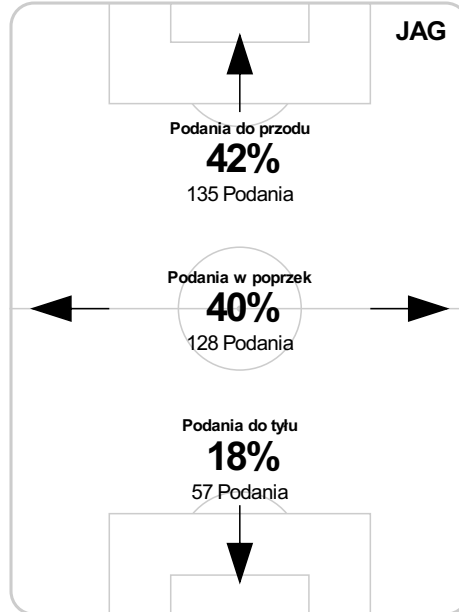

81' Grzyb na Frankowski **S**

82' Cutileri **B**

84' Burliga **B**

88' Grajciar na Dankowski **S**

90+1' Pich na Gosztanyi **S**

Średnia pozycja z piłką

Strefa strzałów

Balans ofensywny

Dośrodkowania z gry (celne %)

Posiadanie według kwadransów

	0'-15'	15'-30'	30'-45'	45'-60'	60'-75'	75'-90'
Śląsk Wrocław	66%	51%	68%	59%	52%	49%
Jagiellonia Białystok	34%	49%	32%	41%	48%	51%

Długość dystrybucji

Kierunek gry

Piłki wygrane wg stref