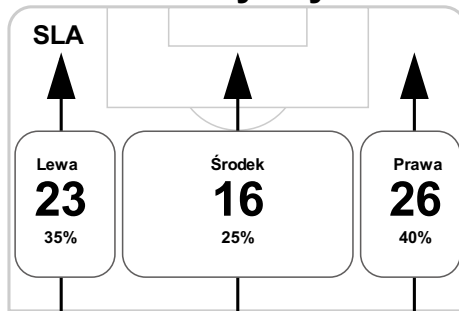

P 1

14' Mewo **G**
 20' Vassiljev **G**

35' Mewo **G**

P 2

46' Grzelczak na Myslowski **S**

51' Tomasiak **B**

71' Moricka **G**

75' Gecovna Holota **S**

81' Grzyb na Frankowski **S**

82' Cutileri **B**

84' Burliga **B**

88' Grajciar na Dankowski **S**

90+1' Pich na Gosztanyi **S**

Średnia pozycja z piłką

Strefa strzałów

Balans ofensywny

Dośrodkowania z gry (celne %)

Posiadanie według kwadransów

	0'-15'	15'-30'	30'-45'	45'-60'	60'-75'	75'-90'
Śląsk Wrocław	66%	51%	68%	59%	52%	49%
Jagiellonia Białystok	34%	49%	32%	41%	48%	51%

Długość dystrybucji