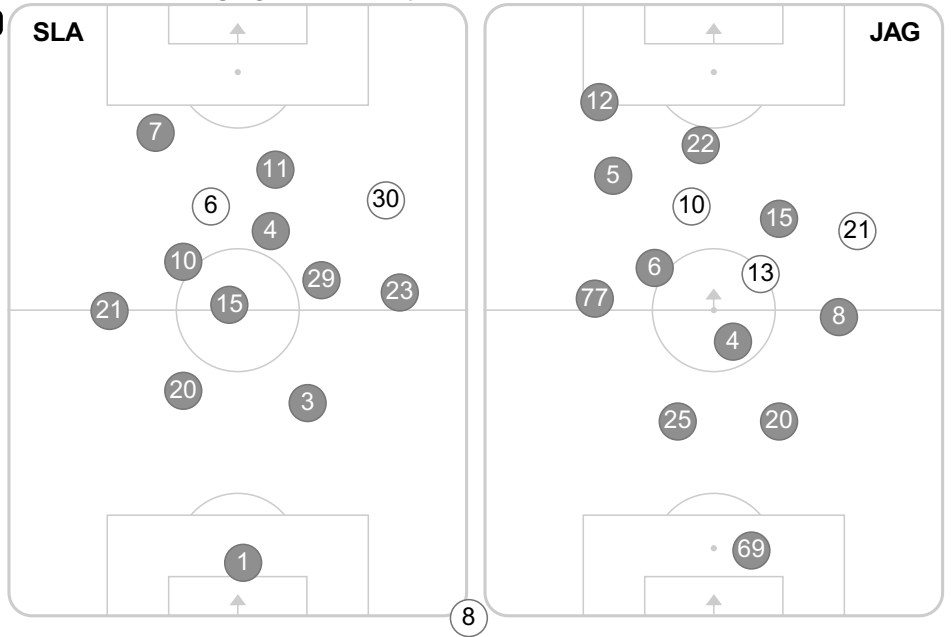

P 1

14' Mewo **G**
 20' Vassiljev **G**

35' Mewo **G**

P 2

46' Grzelczak na Myslowski **S**

51' Tomasiak **B**

71' Moricka **G**

75' Gecovna Holota **S**

81' Grzyb na Frankowski **S**

82' Cutileri **B**

84' Burliga **B**

88' Grajciar na Dankowski **S**

90+1' Pich na Gosztanyi **S**

Średnia pozycja z piłką

Strefa strzałów

Balans ofensywny

Dośrodkowania z gry (celne %)

Posiadanie według kwadransów

	0'-15'	15'-30'	30'-45'	45'-60'	60'-75'	75'-90'
Śląsk Wrocław	66%	51%	68%	59%	52%	49%
Jagiellonia Białystok	34%	49%	32%	41%	48%	51%

Długość dystrybucji

Kierunek gry

Piłki wygrane wg stref