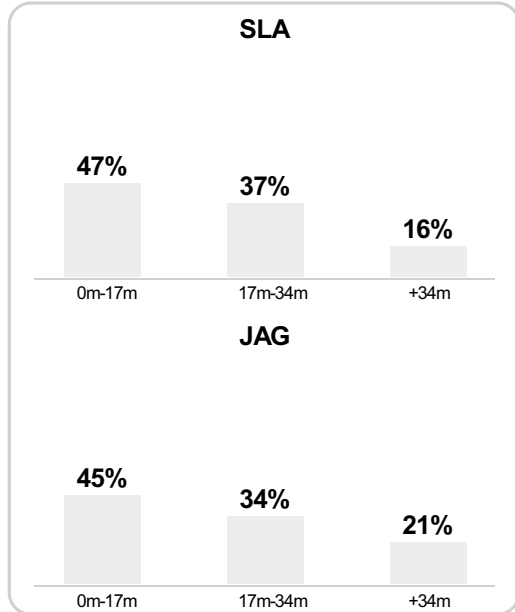

81' Grzyb na Frankowski **S**

82' Cutileri **B**

84' Burliga **B**

88' Grajciar na Dankowski **S**

90+1' Pich na Gosztanyi **S**

Średnia pozycja z piłką

Strefa strzałów

Balans ofensywny

Dośrodkowania z gry (celne %)

Posiadanie według kwadransów

	0'-15'	15'-30'	30'-45'	45'-60'	60'-75'	75'-90'
Śląsk Wrocław	66%	51%	68%	59%	52%	49%
Jagiellonia Białystok	34%	49%	32%	41%	48%	51%

Długość dystrybucji

Kierunek gry

Piłki wygrane wg stref