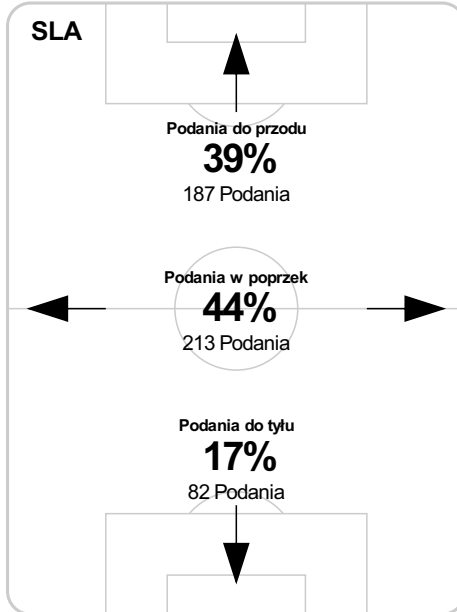

81' Grzyb na Frankowski **S**

82' Cutileri **B**

84' Burliga **B**

88' Grajciar na Dankowski **S**

90+1' Pich na Gosztanyi **S**

Średnia pozycja z piłką

Strefa strzałów

Balans ofensywny

Dośrodkowania z gry (celne %)

Posiadanie według kwadransów

	0'-15'	15'-30'	30'-45'	45'-60'	60'-75'	75'-90'
Śląsk Wrocław	66%	51%	68%	59%	52%	49%
Jagiellonia Białystok	34%	49%	32%	41%	48%	51%

Długość dystrybucji

Kierunek gry

Piłki wygrane wg stref