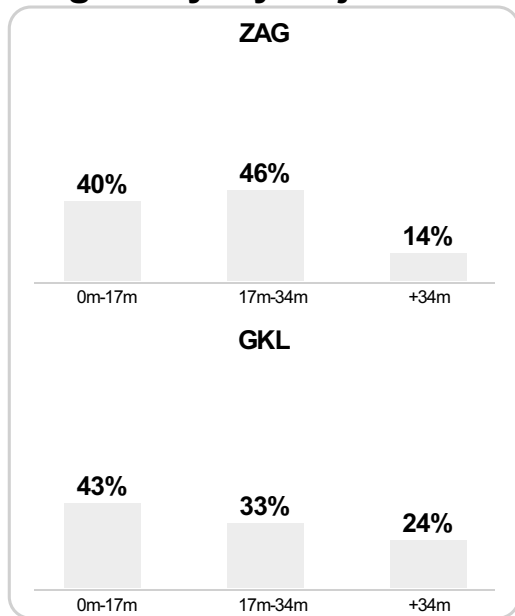

Średnia pozycja z piłką

Strefa strzałów

Balans ofensywny

Dośrodkowania z gry (celne %)

Posiadanie według kwadransów

	0'-15'	15'-30'	30'-45'	45'-60'	60'-75'	75'-90'
KGHM Zagłębie Lubin	62%	70%	49%	52%	39%	52%
Górnik Łęczna	38%	30%	51%	48%	61%	48%

Długość dystrybucji

Kierunek gry

Piłki wygrane wg stref