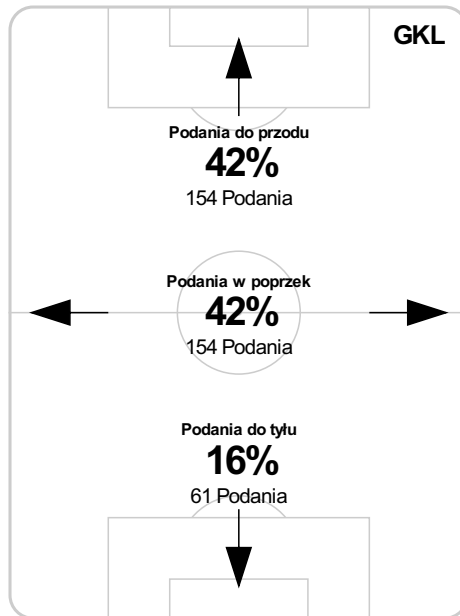

PC: Czas spędzony na boisku, G: Gol(e), Z: Piłki zagrane, S: Strzały, SC: Strzał(y) cel., P: Podania, UP: Udane podania, F: Popelnione faule, ŻK: Żółte kartki, CK: Czerwone kartki.

Linia czasu meczu

ZAG 18:00 **GKL**
Skróty : G:Gol(e), B:Żółte kartki, SO:Czerwone kartki, S:Zmiana/y.

Średnia pozycja z piłką

Strefa strzałów

Balans ofensywny

Dośrodkowania z gry (celne %)

Posiadanie według kwadransów

	0'-15'	15'-30'	30'-45'	45'-60'	60'-75'	75'-90'
KGHM Zagłębie Lubin	62%	70%	49%	52%	39%	52%
Górnik Łęczna	38%	30%	51%	48%	61%	48%

Długość dystrybucji

Kierunek gry

Piłki wygrane wg stref