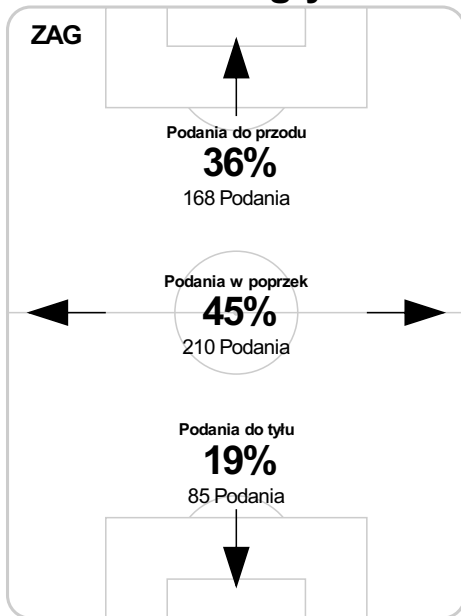

PC: Czas spędzony na boisku, G: Gol(e), Z: Piłki zagrane, S: Strzały, SC: Strzał(y) cel., P: Podania, UP: Udane podania, F: Popelnione faule, ŻK: Żółte kartki, CK: Czerwone kartki.

Linia czasu meczu

ZAG 18:00 **GKL**
Skróty : G:Gol(e), B:Żółte kartki, SO:Czerwone kartki, S:Zmiana/y.

Średnia pozycja z piłką

Strefa strzałów

Balans ofensywny

Dośrodkowania z gry (celne %)

Posiadanie według kwadransów

	0'-15'	15'-30'	30'-45'	45'-60'	60'-75'	75'-90'
KGHM Zagłębie Lubin	62%	70%	49%	52%	39%	52%
Górnik Łęczna	38%	30%	51%	48%	61%	48%

Długość dystrybucji

Kierunek gry

Piłki wygrane wg stref