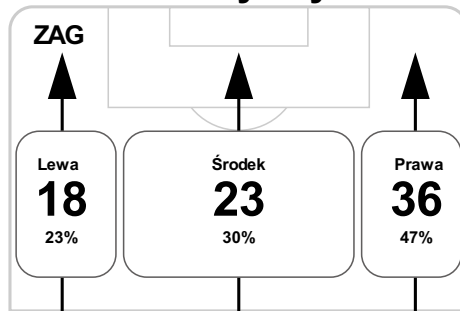

PC: Czas spędzony na boisku, G: Gol(e), Z: Piłki zagrane, S: Strzały, SC: Strzał(y) cel., P: Podania, UP: Udane podania, F: Popelnione faule, ŻK: Żółte kartki, CK: Czerwone kartki.

Linia czasu meczu

ZAG 18:00 **GKL**
Skróty : G:Gol(e), B:Żółte kartki, SO:Czerwone kartki, S:Zmiana/y.

Średnia pozycja z piłką

Strefa strzałów

Balans ofensywny

Dośrodkowania z gry (celne %)

Posiadanie według kwadransów

	0'-15'	15'-30'	30'-45'	45'-60'	60'-75'	75'-90'
KGHM Zagłębie Lubin	62%	70%	49%	52%	39%	52%
Górnik Łęczna	38%	30%	51%	48%	61%	48%