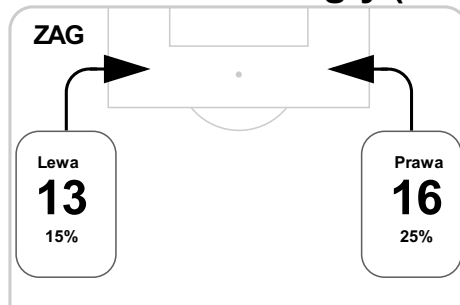

Średnia pozycja z piłką

Strefa strzałów

Balans ofensywny

Dośrodkowania z gry (celne %)

Posiadanie według kwadransów

	0'-15'	15'-30'	30'-45'	45'-60'	60'-75'	75'-90'
KGHM Zagłębie Lubin	62%	70%	49%	52%	39%	52%
Górnik Łęczna	38%	30%	51%	48%	61%	48%

Długość dystrybucji

Kierunek gry

Piłki wygrane wg stref