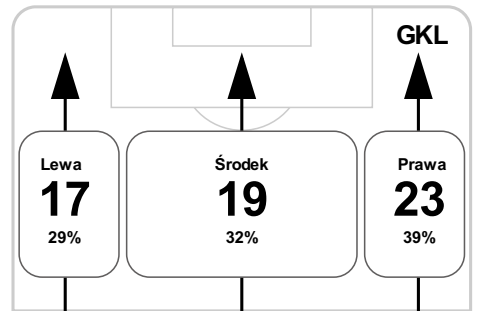

PC: Czas spędzony na boisku, G: Gol(e), Z: Piłki zagrane, S: Strzały, SC: Strzał(y) cel., P: Podania, UP: Udane podania, F: Popelnione faule, ŻK: Żółte kartki, CK: Czerwone kartki.

Linia czasu meczu

ZAG 18:00 **GKL**
Skróty : G:Gol(e), B:Żółte kartki, SO:Czerwone kartki, S:Zmiana/y.

Średnia pozycja z piłką

Strefa strzałów

Balans ofensywny

Dośrodkowania z gry (celne %)

Posiadanie według kwadransów

	0'-15'	15'-30'	30'-45'	45'-60'	60'-75'	75'-90'
KGHM Zagłębie Lubin	62%	70%	49%	52%	39%	52%
Górnik Łęczna	38%	30%	51%	48%	61%	48%