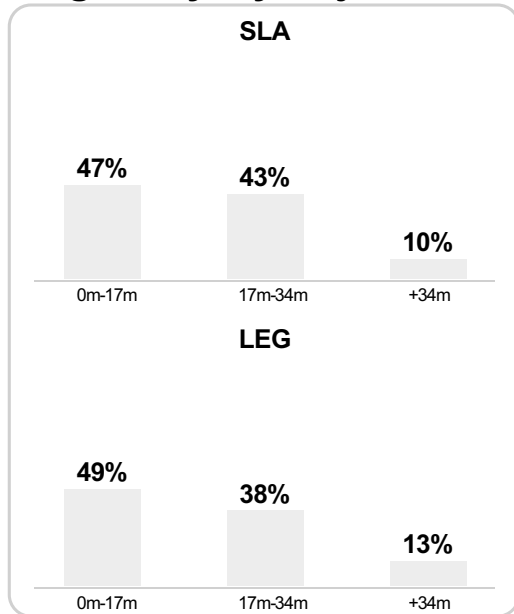

90+1' Nikolic by Saganowski **S**

Średnia pozycja z piłką

Strefa strzału

Balans ofensywny

Dośrodkowania z gry (celne %)

Posiadanie według kwadransów

	0'-15'	15'-30'	30'-45'	45'-60'	60'-75'	75'-90'
Śląsk Wrocław	43%	36%	56%	58%	57%	58%
Legia Warszawa	57%	64%	44%	42%	43%	42%

Długość dystrybucji

Kierunek gry

Piłki wygrane wg stref