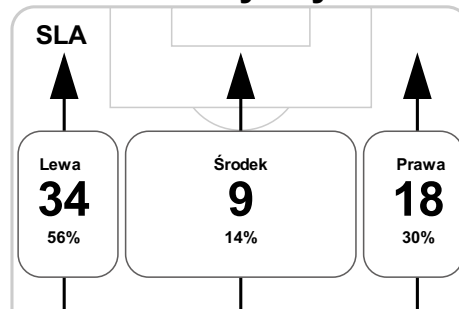

59' Brzycki **B**

57' Ostrowski by Pich **S**

62' Gečov by Bilirski **S**

71' Nikolic **G**

77' Pawełek **B**

78' Kiełb by Bartkowiak **S**

78' Zyro by Costa Marques **S**

90' Nikolic **G**

90+1' Nikolic by Saganowski **S**

Średnia pozycja z piłką

Strefa strzału

Balans ofensywny

Dośrodkowania z gry (celne %)

Posiadanie według kwadransów

	0'-15'	15'-30'	30'-45'	45'-60'	60'-75'	75'-90'
Śląsk Wrocław	43%	36%	56%	58%	57%	58%
Legia Warszawa	57%	64%	44%	42%	43%	42%

Długość dystrybucji

Kierunek gry

Piłki wygrane wg stref