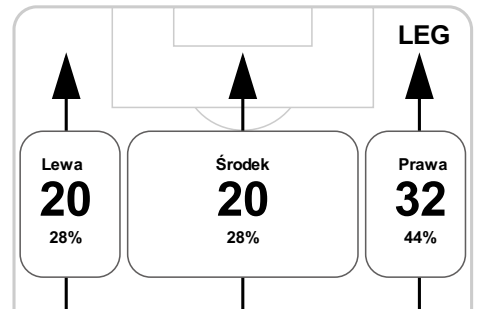

59' Brzycki **B**

57' Ostrowski by Pich **S**

62' Gečov by Bilirski **S**

71' Nikolic **G**

77' Pawełek **B**

78' Kiełb by Bartkowiak **S**

78' Zyro by Costa Marques **S**

90' Nikolic **G**

90+1' Nikolic by Saganowski **S**

Średnia pozycja z piłką

Strefa strzału

Balans ofensywny

Dośrodkowania z gry (celne %)

Posiadanie według kwadransów

	0'-15'	15'-30'	30'-45'	45'-60'	60'-75'	75'-90'
Śląsk Wrocław	43%	36%	56%	58%	57%	58%
Legia Warszawa	57%	64%	44%	42%	43%	42%

Długość dystrybucji

Kierunek gry

Piłki wygrane wg stref