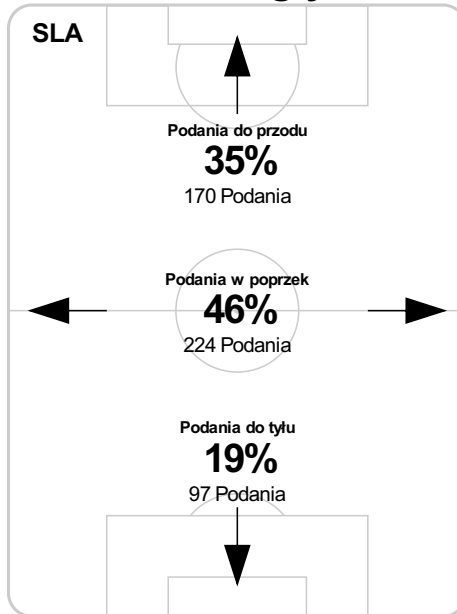

Trener : Berg.

Gol(e) : Furman (33'), Jodłowiec (53'), Nkollic (71'), Nkollic (90').

Zmiany : Kucharczyk przez Masłowski (46'), Guilherme przez Zyro (78'), Saganowski przez Nkollic (90+1').

Żółte kartki : Rzezniczak (56'), Brzyski (59').

59' Brzycki **B**

57' Ostrowski by Pich **S**

62' Gečov by Bilirski **S**

71' Nikolic **G**

77' Pawełek **B**

78' Kiełb by Bartkowiak **S**

78' Zyro by Costa Marques **S**

90' Nikolic **G**

90+1' Nikolic by Saganowski **S**

Średnia pozycja z piłką

Strefa strzału

Balans ofensywny

Dośrodkowania z gry (celne %)

Posiadanie według kwadransów

	0'-15'	15'-30'	30'-45'	45'-60'	60'-75'	75'-90'
Śląsk Wrocław	43%	36%	56%	58%	57%	58%
Legia Warszawa	57%	64%	44%	42%	43%	42%

Długość dystrybucji

Kierunek gry

Piłki wygrane wg stref