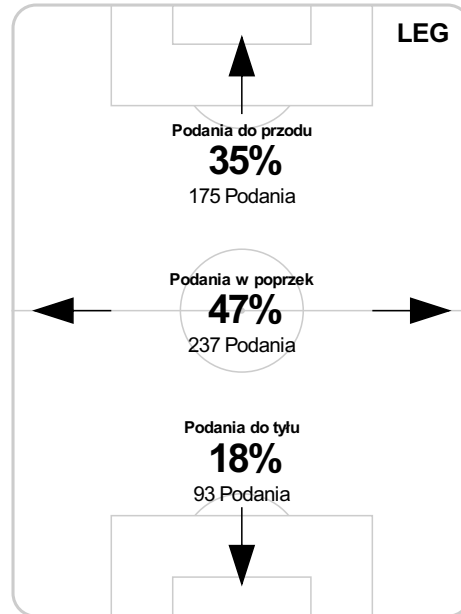

TP: Czas spędzony na boisku, G: Gol(e), BP: Piłki zagrane, S: Strzały, SOT: Strzał(y) cel., P: Podania, SP: Udane podania, FC: Popelnione faule, YC: Żółte kartki, RC: Czerwone kartki.

Linia czasu meczu

59' Brzycki **B**

57' Ostrowski by Pich **S**

62' Gečov by Bilirski **S**

71' Nikolic **G**

77' Pawełek **B**

78' Kiełb by Bartkowiak **S**

78' Zyro by Costa Marques **S**

90' Nikolic **G**

90+1' Nikolic by Saganowski **S**

Średnia pozycja z piłką

Strefa strzału

Balans ofensywny

Dośrodkowania z gry (celne %)

Posiadanie według kwadransów

	0'-15'	15'-30'	30'-45'	45'-60'	60'-75'	75'-90'
Śląsk Wrocław	43%	36%	56%	58%	57%	58%
Legia Warszawa	57%	64%	44%	42%	43%	42%

Długość dystrybucji

Kierunek gry

Piłki wygrane wg stref