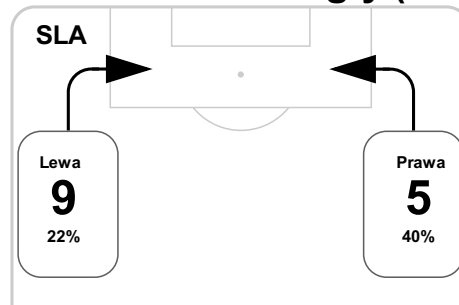

90+1' Nikolic by Saganowski **S**

Średnia pozycja z piłką

Strefa strzału

Balans ofensywny

Dośrodkowania z gry (celne %)

Posiadanie według kwadransów

	0'-15'	15'-30'	30'-45'	45'-60'	60'-75'	75'-90'
Śląsk Wrocław	43%	36%	56%	58%	57%	58%
Legia Warszawa	57%	64%	44%	42%	43%	42%