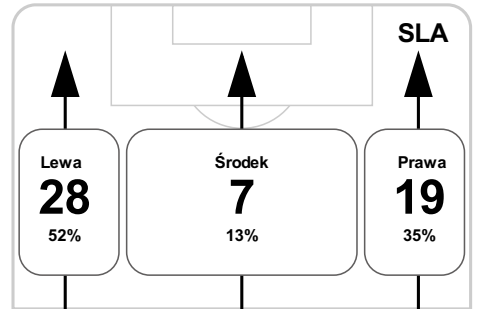

Balans ofensywny