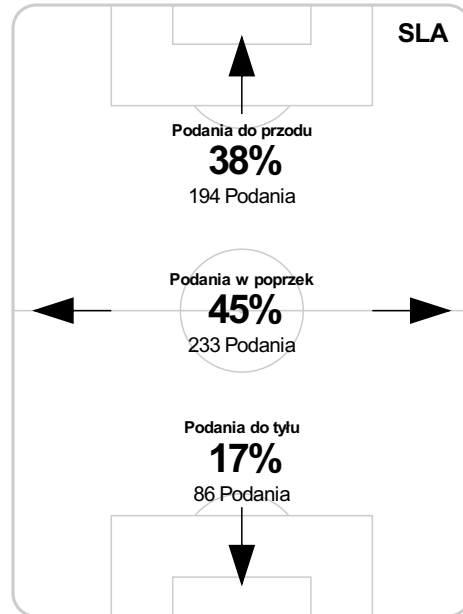

PC: Czas spędzony na boisku, G: Gol(e), Z: Piłki zagrane, S: Strzały, SC: Strzał(y) cel., P: Podania, UP: Udane podania, F: Popelnione faule, ŻK: Żółte kartki, CK: Czerwone kartki.

Linia czasu meczu

RCH 18:00 **SLA**
Skróty : G:Gol(e), B:Żółte kartki, SO:Czerwone kartki, S:Zmiana/y.

S 73 Halaeyna Kaczmarek

B 75 Konczowski

S 78 Koj na Szynkowski

B 78 Dudu Paralba

B 84 Grodzicki

B 84 Kielb

SO 88 Grodzicki

Średnia pozycja z piłką

Strefa strzałów

Balans ofensywny

Dośrodkowania z gry (celne %)

Posiadanie według kwadransów

	0'-15'	15'-30'	30'-45'	45'-60'	60'-75'	75'-90'
Ruch Chorzów	45%	50%	46%	65%	45%	53%
Śląsk Wrocław	55%	50%	54%	35%	55%	47%

Długość dystrybucji

Kierunek gry

Piłki wygrane wg stref