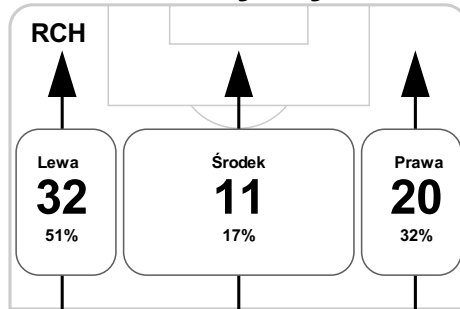

PC: Czas spędzony na boisku, G: Gol(e), Z: Piłki zagrane, S: Strzały, SC: Strzał(y) cel., P: Podania, UP: Udane podania, F: Popelnione faule, ŻK: Żółte kartki, CK: Czerwone kartki.

Linia czasu meczu

RCH 18:00 **SLA**
Skróty : G:Gol(e), B:Żółte kartki, SO:Czerwone kartki, S:Zmiana/y.

P 1

B 25 Gecov

G 45 Stepiński

P 2

S 46 Bartłowiak na Kielb

S 49 Machaj na Bilirski

B 53 Stepiński

B 62 Koj

S 73 Halaeyna Kaczmarek

B 75 Konczowski

S 78 Koj na Szynkowski

B 78 Dudu Paralba

B 84 Grodzicki

B 84 Kielb

SO 88 Grodzicki

Średnia pozycja z piłką

Strefa strzałów

Balans ofensywny

Dośrodkowania z gry (celne %)

Posiadanie według kwadransów

	0'-15'	15'-30'	30'-45'	45'-60'	60'-75'	75'-90'
Ruch Chorzów	45%	50%	46%	65%	45%	53%
Śląsk Wrocław	55%	50%	54%	35%	55%	47%