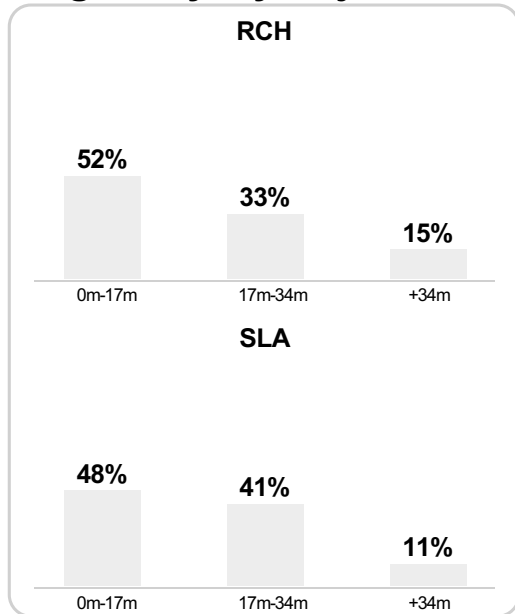

S 73 Halaeyna Kaczmarek

B 75 Konczowski

S 78 Koj na Szynkowski

B 78 Dudu Paralba

B 84 Grodzicki

B 84 Kielb

SO 88 Grodzicki

Średnia pozycja z piłką

Strefa strzałów

Balans ofensywny

Dośrodkowania z gry (celne %)

Posiadanie według kwadransów

	0'-15'	15'-30'	30'-45'	45'-60'	60'-75'	75'-90'
Ruch Chorzów	45%	50%	46%	65%	45%	53%
Śląsk Wrocław	55%	50%	54%	35%	55%	47%

Długość dystrybucji

Kierunek gry

Piłki wygrane wg stref