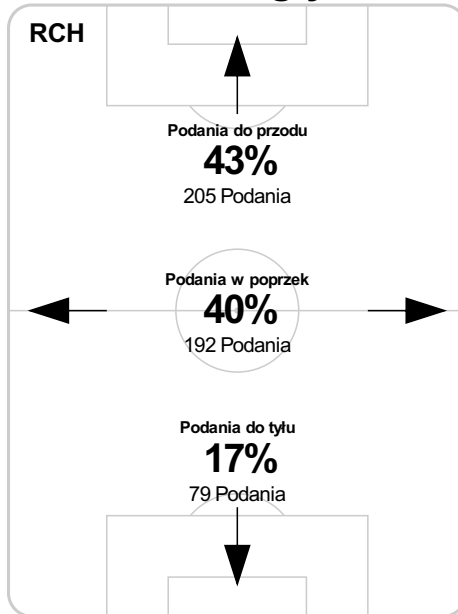

PC: Czas spędzony na boisku, G: Gol(e), Z: Piłki zagrane, S: Strzały, SC: Strzał(y) cel., P: Podania, UP: Udane podania, F: Popelnione faule, ŻK: Żółte kartki, CK: Czerwone kartki.

Linia czasu meczu

RCH 18:00 **SLA**
Skróty : G:Gol(e), B:Żółte kartki, SO:Czerwone kartki, S:Zmiana/y.

S 73 Halaeyna Kaczmarek

B 75 Konczowski

S 78 Koj na Szynkowski

B 78 Dudu Paralba

B 84 Grodzicki

B 84 Kielb

SO 88 Grodzicki

Średnia pozycja z piłką

Strefa strzałów

Balans ofensywny

Dośrodkowania z gry (celne %)

Posiadanie według kwadransów

	0'-15'	15'-30'	30'-45'	45'-60'	60'-75'	75'-90'
Ruch Chorzów	45%	50%	46%	65%	45%	53%
Śląsk Wrocław	55%	50%	54%	35%	55%	47%

Długość dystrybucji

Kierunek gry

Piłki wygrane wg stref