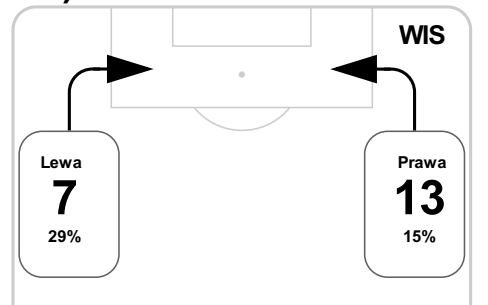

PC: Czas spędzony na boisku, G: Gol(e), Z: Piłki zagrane, S: Strzały, SC: Strzał(y) cel., P: Podania, UP: Udane podania, F: Popelnione faule, ŻK: Żółte kartki, CK: Czerwone kartki.

Linia czasu meczu

JAG 20:30 **WIS**
Skróty : G:Gol(e), B:Żółte kartki, SO:Czerwone kartki, S:Zmiana/y.

P 1

P 2

Średnia pozycja z piłką

Strefa strzałów

Balans ofensywny

Dośrodkowania z gry (celne %)

Posiadanie według kwadransów

	0'-15'	15'-30'	30'-45'	45'-60'	60'-75'	75'-90'
Jagiellonia Białystok	29%	37%	29%	47%	42%	46%
Wisła Kraków	71%	63%	71%	53%	58%	54%

Długość dystrybucji

Kierunek gry

Piłki wygrane wg stref