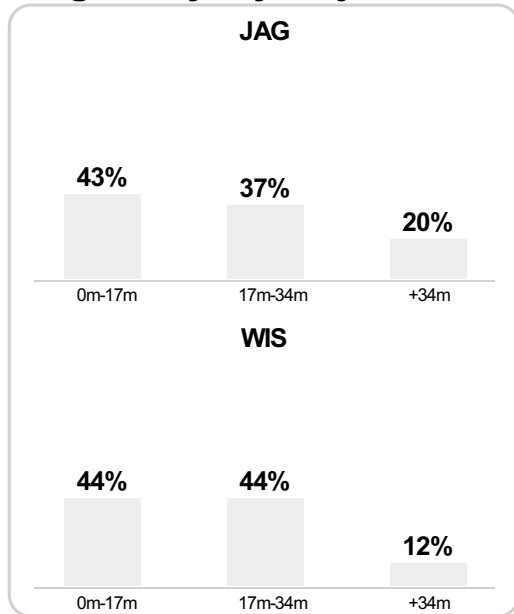

P 1

P 2

Średnia pozycja z piłką

Strefa strzałów

Balans ofensywny

Dośrodkowania z gry (celne %)

Posiadanie według kwadransów

	0'-15'	15'-30'	30'-45'	45'-60'	60'-75'	75'-90'
Jagiellonia Białystok	29%	37%	29%	47%	42%	46%
Wisła Kraków	71%	63%	71%	53%	58%	54%

Długość dystrybucji

Kierunek gry

Piłki wygrane wg stref