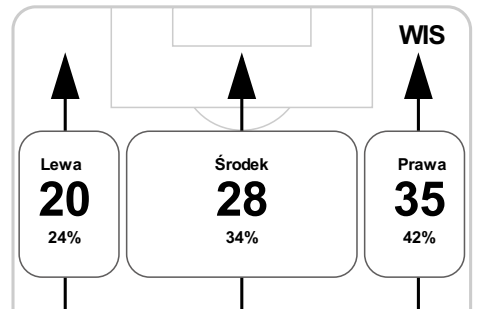

PC: Czas spędzony na boisku, G: Gol(e), Z: Piłki zagrane, S: Strzały, SC: Strzał(y) cel., P: Podania, UP: Udane podania, F: Popelnione faule, ŻK: Żółte kartki, CK: Czerwone kartki.

Linia czasu meczu

JAG 20:30 **WIS**
Skróty : G:Gol(e), B:Żółte kartki, SO:Czerwone kartki, S:Zmiana/y.

P 1

P 2

Średnia pozycja z piłką

Strefa strzałów

Balans ofensywny

Dośrodkowania z gry (celne %)

Posiadanie według kwadransów

	0'-15'	15'-30'	30'-45'	45'-60'	60'-75'	75'-90'
Jagiellonia Białystok	29%	37%	29%	47%	42%	46%
Wisła Kraków	71%	63%	71%	53%	58%	54%

Długość dystrybucji

Kierunek gry

Piłki wygrane wg stref