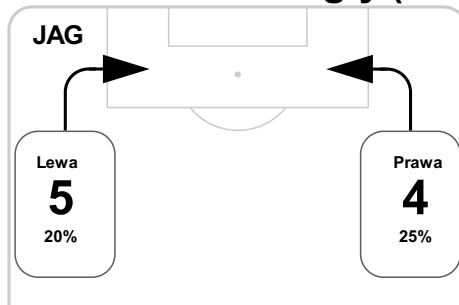

PC: Czas spędzony na boisku, G: Gol(e), Z: Piłki zagrane, S: Strzały, SC: Strzał(y) cel., P: Podania, UP: Udane podania, F: Popelnione faule, ŻK: Żółte kartki, CK: Czerwone kartki.

Linia czasu meczu

JAG 20:30 **WIS**
Skróty : G:Gol(e), B:Żółte kartki, SO:Czerwone kartki, S:Zmiana/y.

P 1

P 2

Średnia pozycja z piłką

Strefa strzałów

Balans ofensywny

Dośrodkowania z gry (celne %)

Posiadanie według kwadransów

	0'-15'	15'-30'	30'-45'	45'-60'	60'-75'	75'-90'
Jagiellonia Białystok	29%	37%	29%	47%	42%	46%
Wisła Kraków	71%	63%	71%	53%	58%	54%

Długość dystrybucji

Kierunek gry

Piłki wygrane wg stref