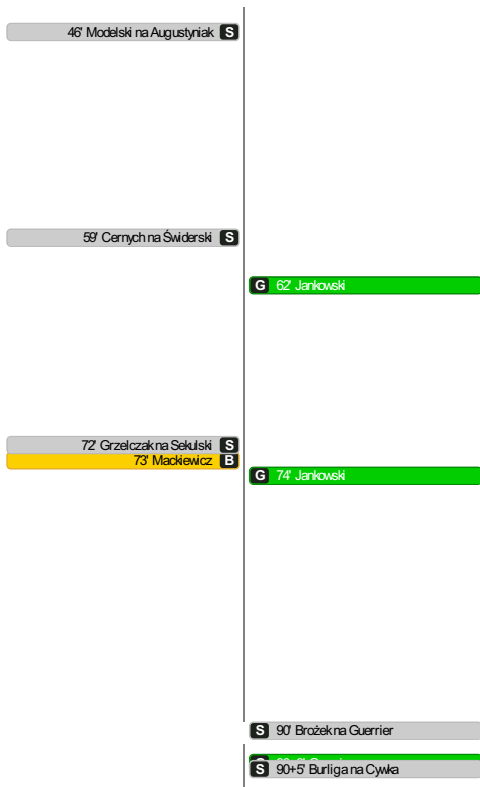

Linia czasu meczu

JAG 20:30 **WIS**
Skróty : G:Gol(e), B:Żółte kartki, SO:Czerwone kartki, S:Zmiana/y.

P 1

P 2

Średnia pozycja z piłką

Strefa strzałów

Balans ofensywny

Dośrodkowania z gry (celne %)