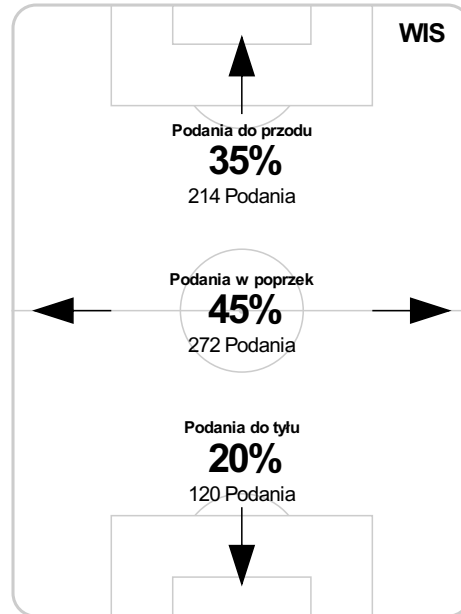

PC: Czas spędzony na boisku, G: Gol(e), Z: Piłki zagrane, S: Strzały, SC: Strzał(y) cel., P: Podania, UP: Udane podania, F: Popelnione faule, ŻK: Żółte kartki, CK: Czerwone kartki.

Linia czasu meczu

JAG 20:30 **WIS**
Skróty : G:Gol(e), B:Żółte kartki, SO:Czerwone kartki, S:Zmiana/y.

P 1

P 2

Średnia pozycja z piłką

Strefa strzałów

Balans ofensywny

Dośrodkowania z gry (celne %)

Posiadanie według kwadransów

	0'-15'	15'-30'	30'-45'	45'-60'	60'-75'	75'-90'
Jagiellonia Białystok	29%	37%	29%	47%	42%	46%
Wisła Kraków	71%	63%	71%	53%	58%	54%

Długość dystrybucji

Kierunek gry

Piłki wygrane wg stref