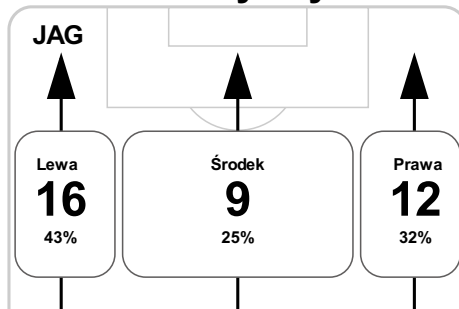

PC: Czas spędzony na boisku, G: Gol(e), Z: Piłki zagrane, S: Strzały, SC: Strzał(y) cel., P: Podania, UP: Udane podania, F: Popelnione faule, ŻK: Żółte kartki, CK: Czerwone kartki.

Linia czasu meczu

JAG 20:30 **WIS**
Skróty : G:Gol(e), B:Żółte kartki, SO:Czerwone kartki, S:Zmiana/y.

P 1

P 2

Średnia pozycja z piłką

Strefa strzałów

Balans ofensywny

Dośrodkowania z gry (celne %)

Posiadanie według kwadransów

	0'-15'	15'-30'	30'-45'	45'-60'	60'-75'	75'-90'
Jagiellonia Białystok	29%	37%	29%	47%	42%	46%
Wisła Kraków	71%	63%	71%	53%	58%	54%

Długość dystrybucji

Kierunek gry

Piłki wygrane wg stref