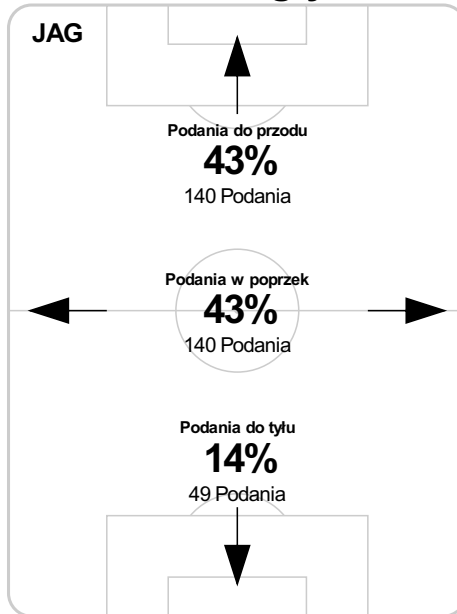

PC: Czas spędzony na boisku, G: Gol(e), Z: Piłki zagrane, S: Strzały, SC: Strzał(y) cel., P: Podania, UP: Udane podania, F: Popelnione faule, ŻK: Żółte kartki, CK: Czerwone kartki.

Linia czasu meczu

JAG 20:30 **WIS**
Skróty : G:Gol(e), B:Żółte kartki, SO:Czerwone kartki, S:Zmiana/y.

P 1

P 2

Średnia pozycja z piłką

Strefa strzałów

Balans ofensywny

Dośrodkowania z gry (celne %)

Posiadanie według kwadransów

	0'-15'	15'-30'	30'-45'	45'-60'	60'-75'	75'-90'
Jagiellonia Białystok	29%	37%	29%	47%	42%	46%
Wisła Kraków	71%	63%	71%	53%	58%	54%

Długość dystrybucji

Kierunek gry

Piłki wygrane wg stref