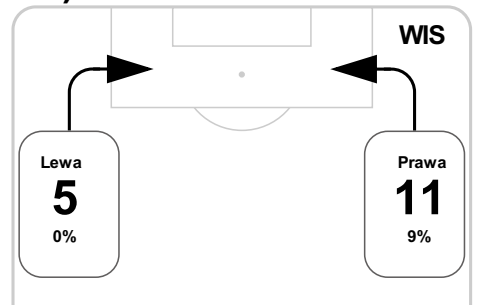

Średnia pozycja z piłką

Strefa strzałów

Balans ofensywny

Dośrodkowania z gry (celne %)

Posiadanie według kwadransów

	0'-15'	15'-30'	30'-45'	45'-60'	60'-75'	75'-90'
Cracovia	70%	50%	55%	50%	50%	57%
Wisła Kraków	30%	50%	45%	50%	50%	43%