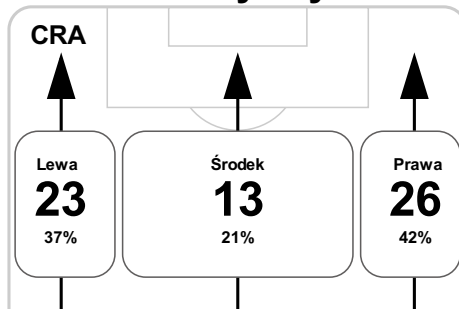

61' Wlatakewicz na Zjawinski S

B 66' Burliga

B 77' Jovic

80' Rakels na Boubarar S

S 80' Brozek na Jankowski

S 84' Maczynski na Schuler Crivellaro

B 87' Glowacki

90+3' Wjicki B

Średnia pozycja z piłką

Strefa strzałów

Balans ofensywny

Dośrodkowania z gry (celne %)

Posiadanie według kwadransów

	0'-15'	15'-30'	30'-45'	45'-60'	60'-75'	75'-90'
Cracovia	70%	50%	55%	50%	50%	57%
Wisła Kraków	30%	50%	45%	50%	50%	43%