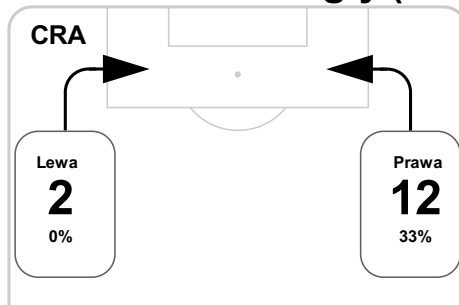

Średnia pozycja z piłką

Strefa strzałów

Balans ofensywny

Dośrodkowania z gry (celne %)

Posiadanie według kwadransów

	0'-15'	15'-30'	30'-45'	45'-60'	60'-75'	75'-90'
Cracovia	70%	50%	55%	50%	50%	57%
Wisła Kraków	30%	50%	45%	50%	50%	43%