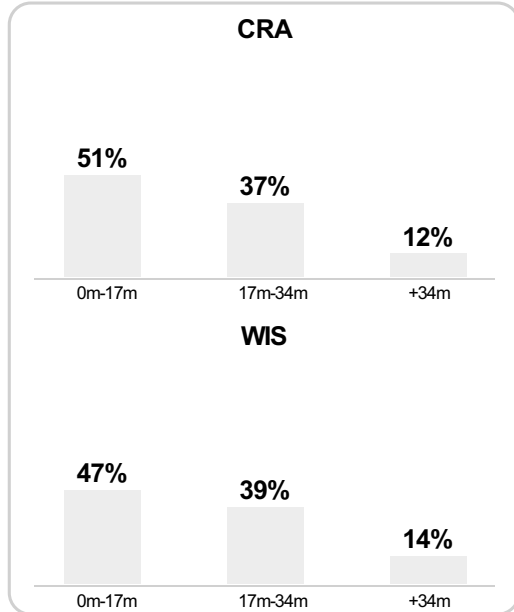

Średnia pozycja z piłką

Strefa strzałów

Balans ofensywny

Dośrodkowania z gry (celne %)

Posiadanie według kwadransów

	0'-15'	15'-30'	30'-45'	45'-60'	60'-75'	75'-90'
Cracovia	70%	50%	55%	50%	50%	57%
Wisła Kraków	30%	50%	45%	50%	50%	43%

Długość dystrybucji

Kierunek gry

Piłki wygrane wg stref