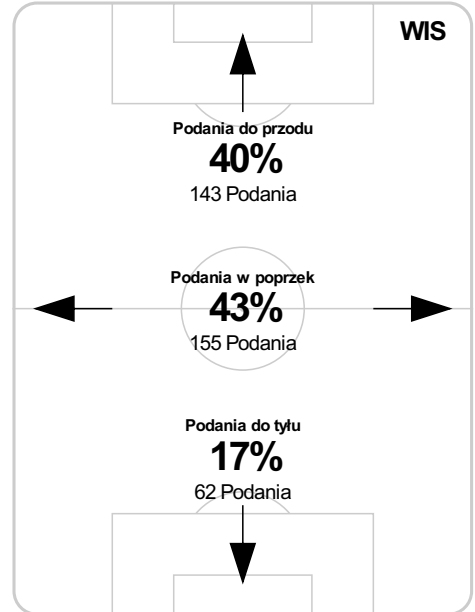

61' Wlatakewicz na Zjawinski S

B 66' Burliga

B 77' Jovic

80' Rakels na Boubarar S

S 80' Brozek na Jankowski

S 84' Maczynski na Schuler Crivellaro

B 87' Glowacki

90+3' Wjicki B

Średnia pozycja z piłką

Strefa strzałów

Balans ofensywny

Dośrodkowania z gry (celne %)

Posiadanie według kwadransów

	0'-15'	15'-30'	30'-45'	45'-60'	60'-75'	75'-90'
Cracovia	70%	50%	55%	50%	50%	57%
Wisła Kraków	30%	50%	45%	50%	50%	43%

Długość dystrybucji

Kierunek gry

Piłki wygrane wg stref