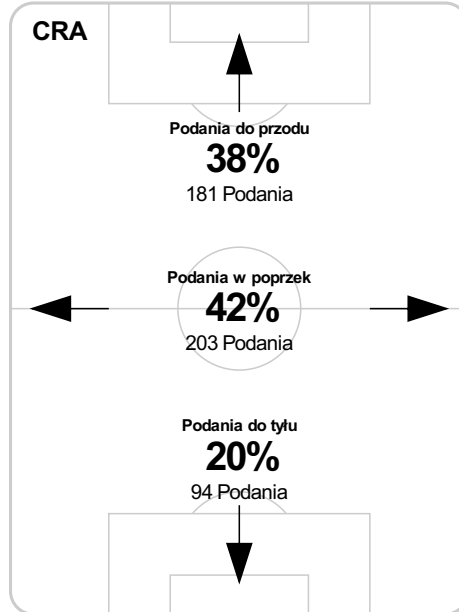

61' Wlatakewicz na Zjawinski S

B 66' Burliga

B 77' Jovic

80' Rakels na Boubarar S

S 80' Brozek na Jankowski

S 84' Maczynski na Schuler Crivellaro

B 87' Glowacki

90+3' Wjicki B

Średnia pozycja z piłką

Strefa strzałów

Balans ofensywny

Dośrodkowania z gry (celne %)

Posiadanie według kwadransów

	0'-15'	15'-30'	30'-45'	45'-60'	60'-75'	75'-90'
Cracovia	70%	50%	55%	50%	50%	57%
Wisła Kraków	30%	50%	45%	50%	50%	43%

Długość dystrybucji

Kierunek gry

Piłki wygrane wg stref