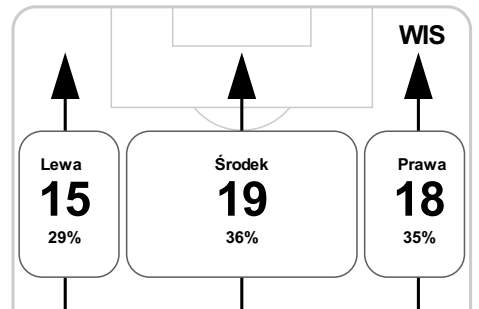

61' Wlatakewicz na Zjawinski S

B 66' Burliga

B 77' Jovic

80' Rakels na Boubarar S

S 80' Brozek na Jankowski

S 84' Maczynski na Schuler Crivellaro

B 87' Glowacki

90+3' Wjicki B

Średnia pozycja z piłką

Strefa strzałów

Balans ofensywny

Dośrodkowania z gry (celne %)

Posiadanie według kwadransów

	0'-15'	15'-30'	30'-45'	45'-60'	60'-75'	75'-90'
Cracovia	70%	50%	55%	50%	50%	57%
Wisła Kraków	30%	50%	45%	50%	50%	43%