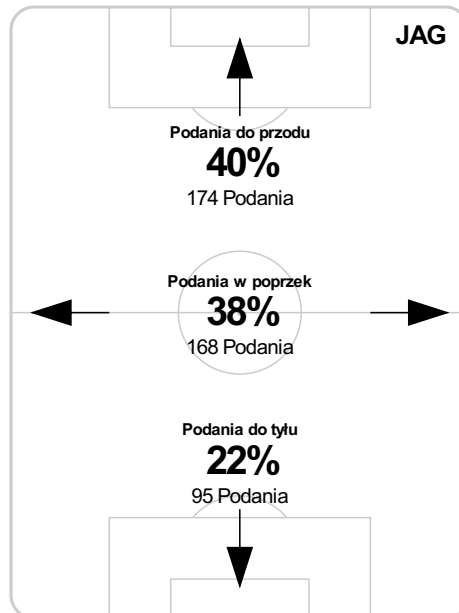

Kierunek gry