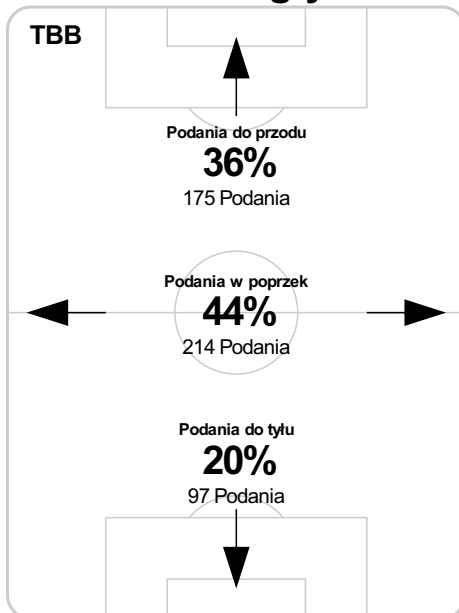

Kierunek gry