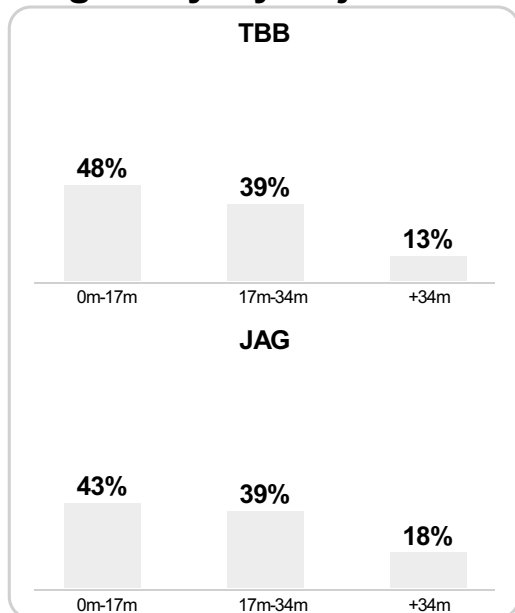

Posiadanie według kwadransów

	0'-15'	15'-30'	30'-45'	45'-60'	60'-75'	75'-90'
Termalica Bruk-Bet Nieciecza	47%	68%	53%	61%	51%	39%
Jagiellonia Białystok	53%	32%	47%	39%	49%	61%

Długość dystrybucji