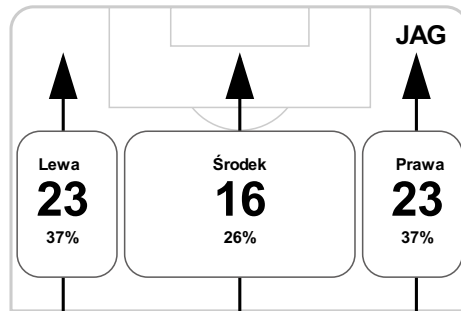

Balans ofensywny