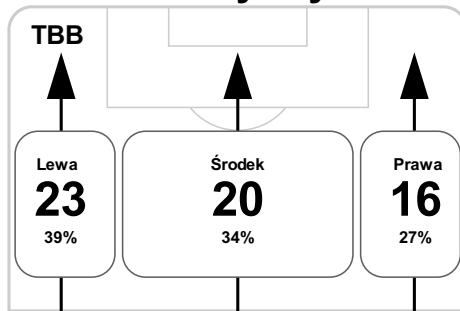

Balans ofensywny