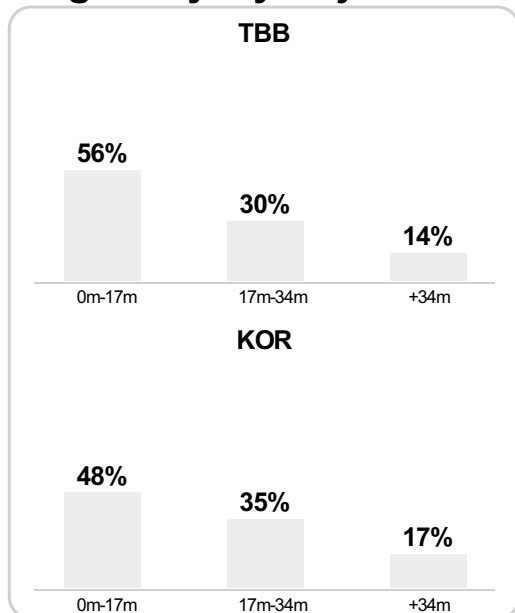

Posiadanie według kwadransów

	0'-15'	15'-30'	30'-45'	45'-60'	60'-75'	75'-90'
Termalica Bruk-Bet Nieciecza	51%	44%	54%	55%	46%	65%
Korona Kielce	49%	56%	46%	45%	54%	35%

Długość dystrybucji