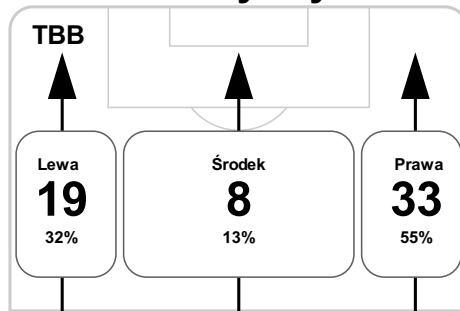

Balans ofensywny