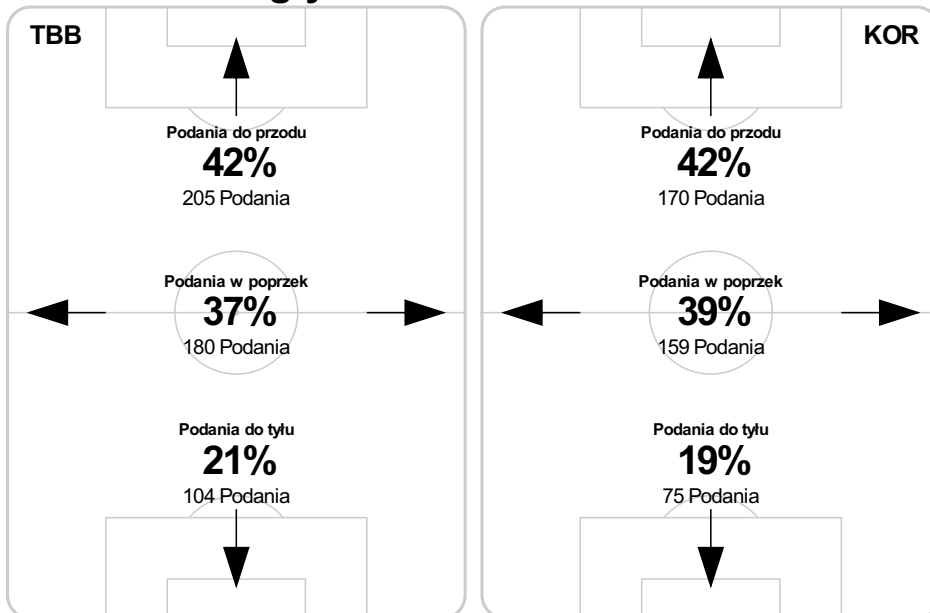

Kierunek gry