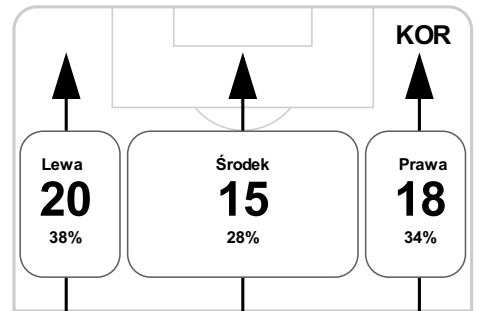

Balans ofensywny