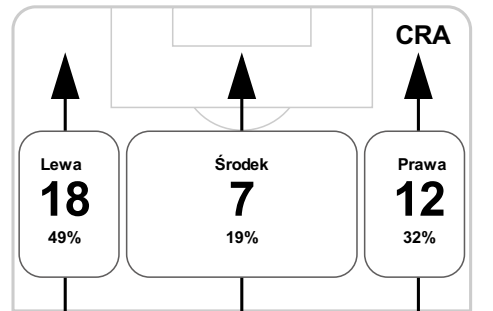

Balans ofensywny