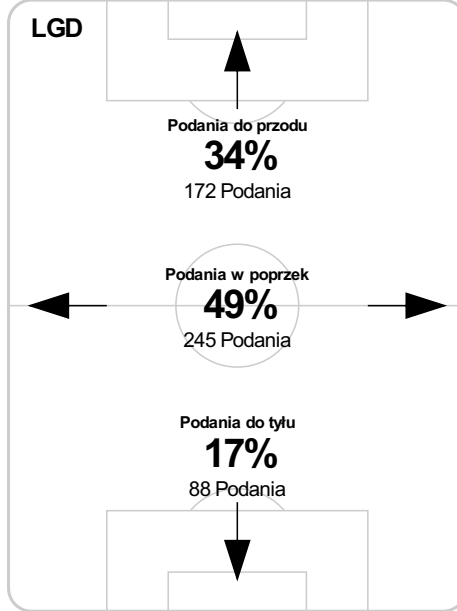

TP: Czas spędzony na boisku, G: Gol(e), BP: Piłki zagrane, S: Strzały, SOT: Strzał(y) cel., P: Podania, SP: Udane podania, FC: Popelnione faule, YC: Żółte kartki, RC: Czerwone kartki.

Linia czasu meczu

61' Mak by Wisniewski S

72 Buksa by Lekovic S S 72 Jendrisek by Zjawinski

B 82 Polczak

B 87 Dabrowski

S 90+5 Cetnarski by Budzinski

Średnia pozycja z piłką

Strefa strzału

Balans ofensywny

Dośrodkowania z gry (celne %)

Posiadanie według kwadransów

	0'-15'	15'-30'	30'-45'	45'-60'	60'-75'	75'-90'
Lechia Gdansk	52%	65%	49%	28%	63%	63%
Cracovia	48%	35%	51%	72%	37%	37%

Długość dystrybucji

Kierunek gry

Piłki wygrane wg stref