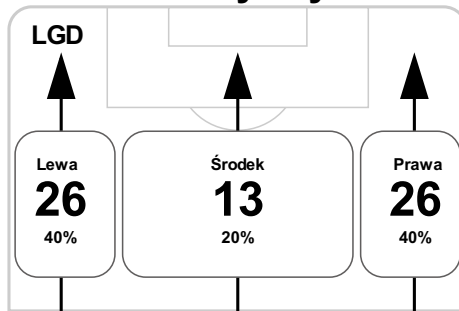

Balans ofensywny