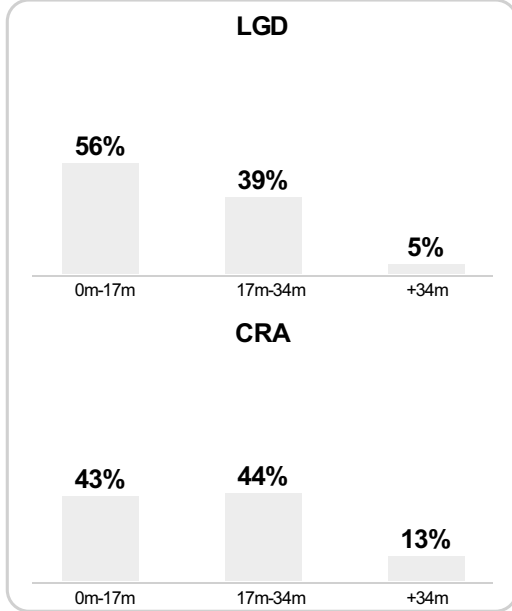

Dośrodkowania z gry (celne %)

Posiadanie według kwadransów

	0'-15'	15'-30'	30'-45'	45'-60'	60'-75'	75'-90'
Lechia Gdansk	52%	65%	49%	28%	63%	63%
Cracovia	48%	35%	51%	72%	37%	37%

Długość dystrybucji

Kierunek gry

Piłki wygrane wg stref