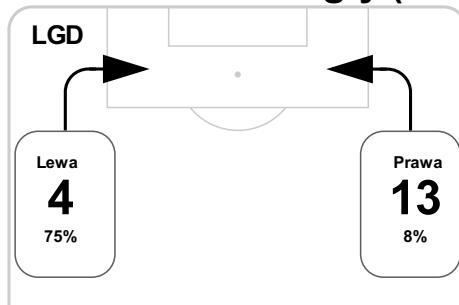

Dośrodkowania z gry (celne %)