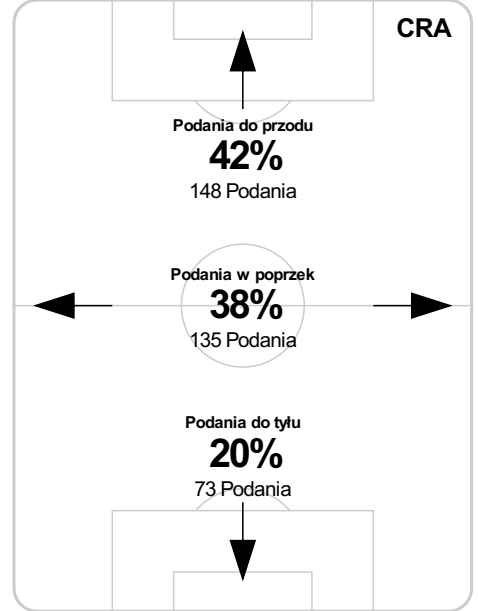

61' Mak by Wisniewski S

72 Buksa by Lekovic S S 72 Jendrisek by Zjawinski

B 82 Polczak

B 87 Dabrowski

S 90+5 Cetnarski by Budzinski

Średnia pozycja z piłką

Strefa strzału

Balans ofensywny

Dośrodkowania z gry (celne %)

Posiadanie według kwadransów

	0'-15'	15'-30'	30'-45'	45'-60'	60'-75'	75'-90'
Lechia Gdansk	52%	65%	49%	28%	63%	63%
Cracovia	48%	35%	51%	72%	37%	37%

Długość dystrybucji

Kierunek gry

Piłki wygrane wg stref