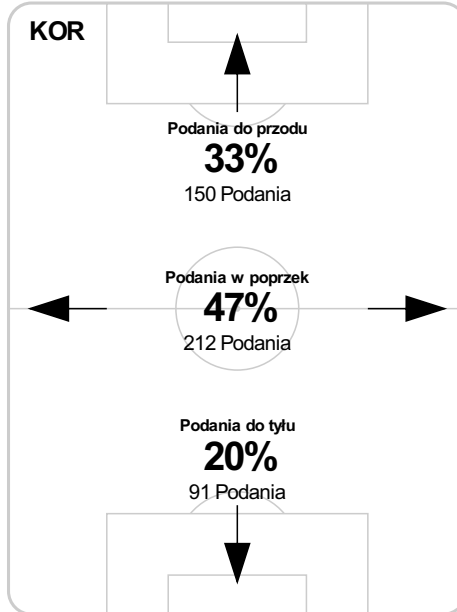

P 1

19 Pylyczuk na Aankour **S**
G 21' Rakels

45 Przbyła **B**
G 45+1' Cetnarski

P 2

G 49' Kapuska

52 Sobolewski na Zajac **S**

S 69' Butzinski na Jendrisek

77 Cebula na Laskowski **S** S 77' Zjawinski na Zejdl

S 84' Wolakiewicz na Santos

90+1' Dejnek **B**

Średnia pozycja z piłką

Strefa strzałów

Balans ofensywny

Dośrodkowania z gry (celne %)

Posiadanie według kwadransów

	0'-15'	15'-30'	30'-45'	45'-60'	60'-75'	75'-90'
Korona Kielce	46%	31%	44%	50%	51%	52%
Cracovia	54%	69%	56%	50%	49%	48%

Długość dystrybucji

Kierunek gry

Piłki wygrane wg stref