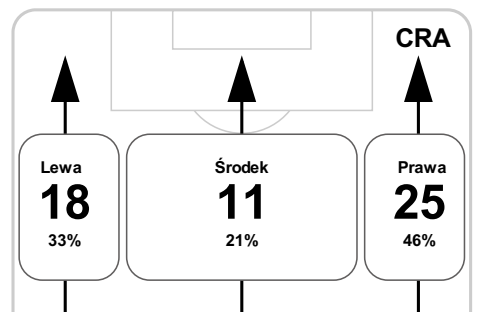

P 1

19 Pylyczuk na Aankour **S**
G 21' Rakels

45 Przbyła **B**
G 45+1' Cetnarski

P 2

G 49' Kapuska

52 Sobolewski na Zajac **S**

S 69' Butzinski na Jendrisek

77 Cebula na Laskowski **S** S 77' Zjawinski na Zejdl

S 84' Wolakiewicz na Santos

90+1' Dejnek **B**

Średnia pozycja z piłką

Strefa strzałów

Balans ofensywny

Dośrodkowania z gry (celne %)

Posiadanie według kwadransów

	0'-15'	15'-30'	30'-45'	45'-60'	60'-75'	75'-90'
Korona Kielce	46%	31%	44%	50%	51%	52%
Cracovia	54%	69%	56%	50%	49%	48%

Długość dystrybucji

Kierunek gry

Piłki wygrane wg stref