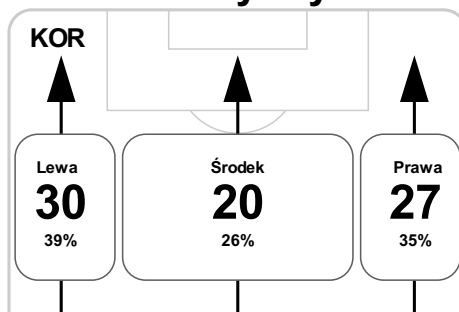

P 1

19 Pylyczuk na Aankour **S**
G 21' Rakels

45 Przbyła **B**
G 45+1' Cetnarski

P 2

G 49' Kapuska

52 Sobolewski na Zajac **S**

S 69' Butzinski na Jendrisek

77 Cebula na Laskowski **S** S 77' Zjawinski na Zejdl

S 84' Wolakiewicz na Santos

90+1' Dejnek **B**

Średnia pozycja z piłką

Strefa strzałów

Balans ofensywny

Dośrodkowania z gry (celne %)

Posiadanie według kwadransów

	0'-15'	15'-30'	30'-45'	45'-60'	60'-75'	75'-90'
Korona Kielce	46%	31%	44%	50%	51%	52%
Cracovia	54%	69%	56%	50%	49%	48%

Długość dystrybucji

Kierunek gry

Piłki wygrane wg stref