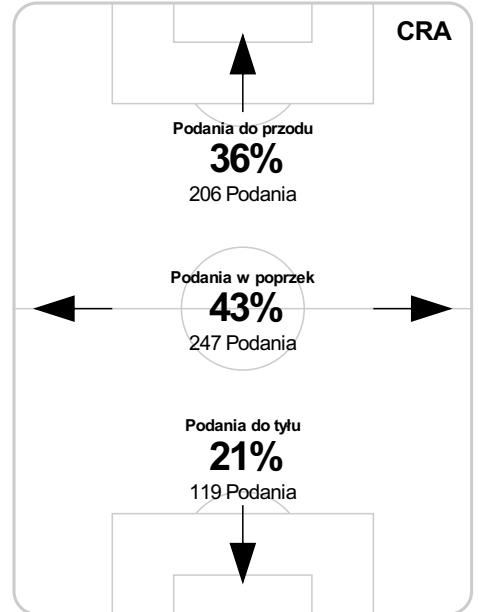

P 1

19 Pylyczuk na Aankour **S**
G 21' Rakels

45 Przbyła **B**
G 45+1' Cetnarski

P 2

G 49' Kapuska

52 Sobolewski na Zajac **S**

S 69' Butzinski na Jendrisek

77 Cebula na Laskowski **S** S 77' Zjawinski na Zejdl

S 84' Wolakiewicz na Santos

90+1' Dejnek **B**

Średnia pozycja z piłką

Strefa strzałów

Balans ofensywny

Dośrodkowania z gry (celne %)

Posiadanie według kwadransów

	0'-15'	15'-30'	30'-45'	45'-60'	60'-75'	75'-90'
Korona Kielce	46%	31%	44%	50%	51%	52%
Cracovia	54%	69%	56%	50%	49%	48%

Długość dystrybucji

Kierunek gry

Piłki wygrane wg stref