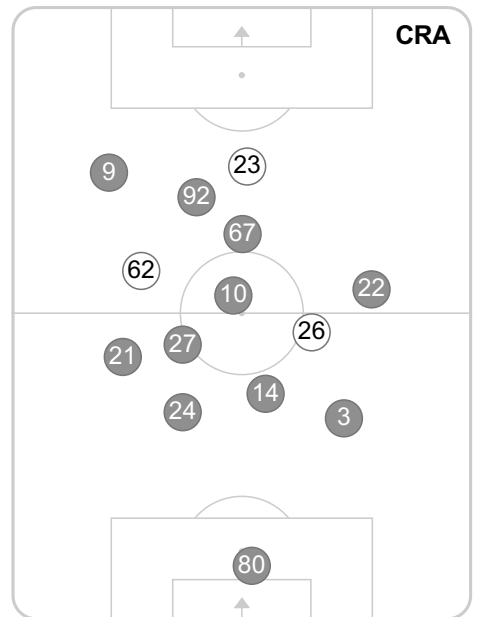

PC: Czas spędzony na boisku, G: Gol(e), Z: Piłki zagrane, S: Strzały, SC: Strzał(y) cel., P: Podania, UP: Udane podania, F: Popelnione faule, ŻK: Żółte kartki, CK: Czerwone kartki.

Linia czasu meczu

KOR 18:00 **CRA**
Skróty : G:Gol(e), B:Żółte kartki, SO:Czerwone kartki, S:Zmiana/y.

P 1

19 Pylyczuk na Aankour **S**
G 21' Rakels

45 Przbyła **B**
G 45+1' Cetnarski

P 2

G 49' Kapuska

52 Sobolewski na Zajac **S**

S 69' Butzinski na Jendrisek

77 Cebula na Laskowski **S** S 77' Zjawinski na Zejdl

S 84' Wolakiewicz na Santos

90+1' Dejnek **B**

Średnia pozycja z piłką

Strefa strzałów

Balans ofensywny

Dośrodkowania z gry (celne %)

Posiadanie według kwadransów

	0'-15'	15'-30'	30'-45'	45'-60'	60'-75'	75'-90'
Korona Kielce	46%	31%	44%	50%	51%	52%
Cracovia	54%	69%	56%	50%	49%	48%