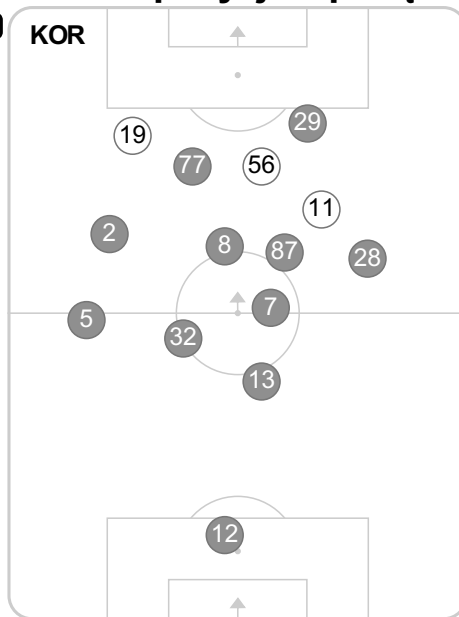

PC: Czas spędzony na boisku, G: Gol(e), Z: Piłki zagrane, S: Strzały, SC: Strzał(y) cel., P: Podania, UP: Udane podania, F: Popelnione faule, ŻK: Żółte kartki, CK: Czerwone kartki.

Linia czasu meczu

KOR 18:00 **CRA**
Skróty : G:Gol(e), B:Żółte kartki, SO:Czerwone kartki, S:Zmiana/y.

P 1

19 Pylyczuk na Aankour **S**
G 21' Rakels

45 Przbyła **B**
G 45+1' Cetnarski

P 2

G 49' Kapuska

52 Sobolewski na Zajac **S**

S 69' Butzinski na Jendrisek

77 Cebula na Laskowski **S** S 77' Zjawinski na Zejdl

S 84' Wolakiewicz na Santos

90+1' Dejnek **B**

Średnia pozycja z piłką

Strefa strzałów

Balans ofensywny

Dośrodkowania z gry (celne %)

Posiadanie według kwadransów

	0'-15'	15'-30'	30'-45'	45'-60'	60'-75'	75'-90'
Korona Kielce	46%	31%	44%	50%	51%	52%
Cracovia	54%	69%	56%	50%	49%	48%