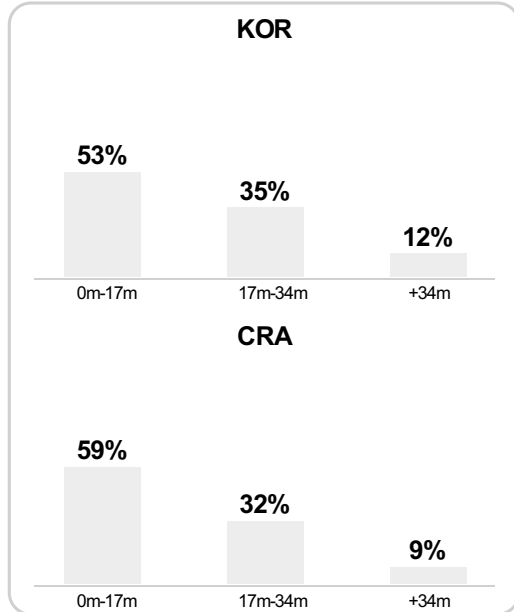

S 84' Wolakiewicz na Santos

90+1' Dejnek **B**

Średnia pozycja z piłką

Strefa strzałów

Balans ofensywny

Dośrodkowania z gry (celne %)

Posiadanie według kwadransów

	0'-15'	15'-30'	30'-45'	45'-60'	60'-75'	75'-90'
Korona Kielce	46%	31%	44%	50%	51%	52%
Cracovia	54%	69%	56%	50%	49%	48%

Długość dystrybucji

Kierunek gry

Piłki wygrane wg stref