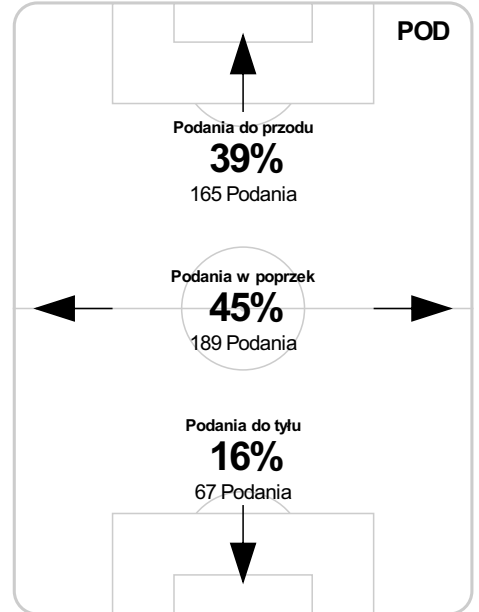

S 70' Pazio na Hiszpański

75' Rakels **G**

S 80' Denjan na Bartłewski

84' Rakels na Wdowiak **S**

S 83' Kato na Jonkisz

89' Budziński **G**

Średnia pozycja z piłką

Strefa strzałów

Balans ofensywny

Dośrodkowania z gry (celne %)

Posiadanie według kwadransów

	0'-15'	15'-30'	30'-45'	45'-60'	60'-75'	75'-90'
Cracovia	73%	63%	60%	54%	61%	52%
Podbeskidzie Bielsko-Biala	27%	37%	40%	46%	39%	48%

Długość dystrybucji

Kierunek gry

Piłki wygrane wg stref