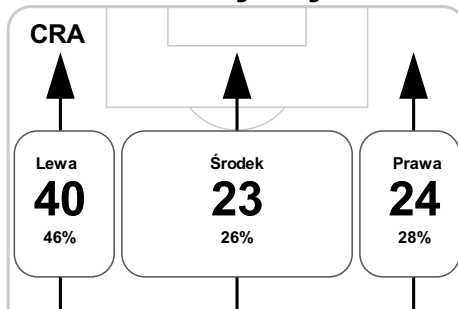

Balans ofensywny