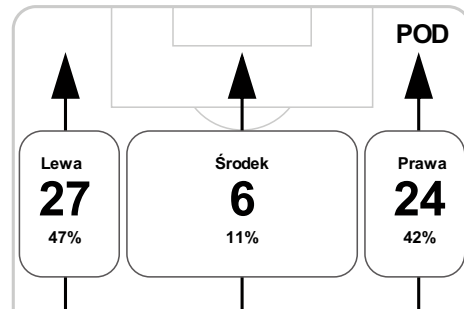

P 1

6' Wolańkiewicz na Rymaniak **S**
9' Rakels **G**

B 24' Pazio

33' Jendrzejak **G**

G 40' Szczepaniak

B 44' Deja

P 2

71' CetnarSKI na Wójcicki **S**

S 70' Pazio na Hiszpański

75' Rakels **G**

S 80' Denjan na Bartłewski

84' Rakels na Wdowiak **S**

S 83' Kato na Jonkisz

89' Budziński **G**

Średnia pozycja z piłką

Strefa strzałów

Balans ofensywny

Dośrodkowania z gry (celne %)

Posiadanie według kwadransów

	0'-15'	15'-30'	30'-45'	45'-60'	60'-75'	75'-90'
Cracovia	73%	63%	60%	54%	61%	52%
Podbeskidzie Bielsko-Biala	27%	37%	40%	46%	39%	48%