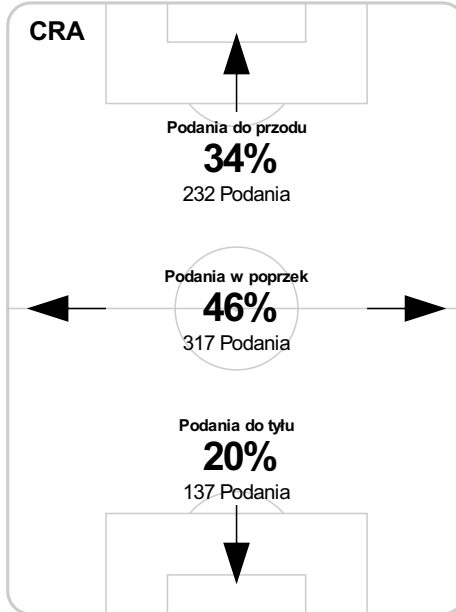

S 70' Pazio na Hiszpański

75' Rakels **G**

S 80' Denjan na Bartłewski

84' Rakels na Wdowiak **S**

S 83' Kato na Jonkisz

89' Budziński **G**

Średnia pozycja z piłką

Strefa strzałów

Balans ofensywny

Dośrodkowania z gry (celne %)

Posiadanie według kwadransów

	0'-15'	15'-30'	30'-45'	45'-60'	60'-75'	75'-90'
Cracovia	73%	63%	60%	54%	61%	52%
Podbeskidzie Bielsko-Biala	27%	37%	40%	46%	39%	48%

Długość dystrybucji

Kierunek gry

Piłki wygrane wg stref