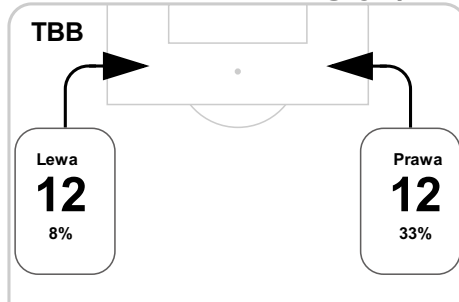

P 1

19 Ziąka **B**

35 Flea **B**
36 Marowski **B**

P 2

46 Wróbel na Jarecki **S**

B 57 Szynkowski

B 59 Podgórski

G 61 Mazek

64 Foszmańczyk na Kowal **S**

73 Biskup na Smuczyński **S**

S 77 Szynkowski na Oleksy

S 83 Stepiński na Efir

S 88 Podgórski na Zierczuk

Średnia pozycja z piłką

Strefa strzałów

Balans ofensywny

Dośrodkowania z gry (celne %)

Posiadanie według kwadransów

	0'-15'	15'-30'	30'-45'	45'-60'	60'-75'	75'-90'
Termalica Bruk-Bet Nieciecza	48%	36%	49%	63%	70%	61%
Ruch Chorzów	52%	64%	51%	37%	30%	39%

Długość dystrybucji