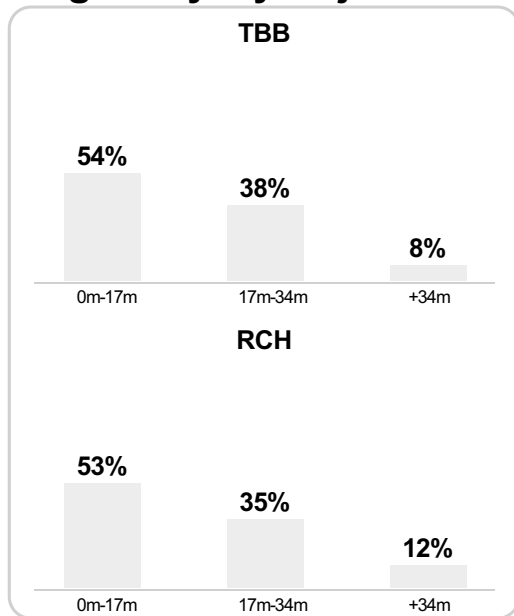

64 Foszmańczyk na Kowal **S**

73 Biskup na Smuczyński **S**

S 77 Szynkowski na Oleksy

S 83 Stepiński na Efir

S 88 Podgórski na Zierczuk

Średnia pozycja z piłką

Strefa strzałów

Balans ofensywny

Dośrodkowania z gry (celne %)

Posiadanie według kwadransów

	0'-15'	15'-30'	30'-45'	45'-60'	60'-75'	75'-90'
Termalica Bruk-Bet Nieciecza	48%	36%	49%	63%	70%	61%
Ruch Chorzów	52%	64%	51%	37%	30%	39%

Długość dystrybucji

Kierunek gry

Piłki wygrane wg stref