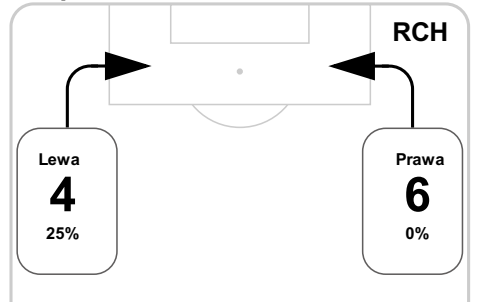

64 Foszmańczyk na Kowal **S**

73 Biskup na Smuczyński **S**

S 77 Szynkowski na Oleksy

S 83 Stepiński na Efir

S 88 Podgórski na Zierczuk

Średnia pozycja z piłką

Strefa strzałów

Balans ofensywny

Dośrodkowania z gry (celne %)

Posiadanie według kwadransów

	0'-15'	15'-30'	30'-45'	45'-60'	60'-75'	75'-90'
Termalica Bruk-Bet Nieciecza	48%	36%	49%	63%	70%	61%
Ruch Chorzów	52%	64%	51%	37%	30%	39%

Długość dystrybucji