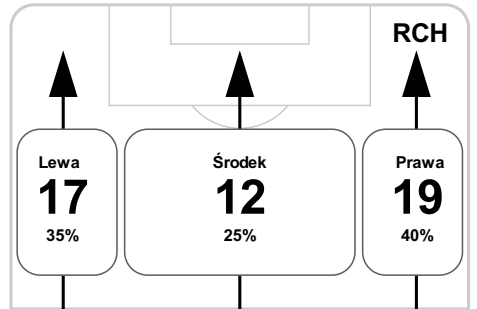

PC: Czas spędzony na boisku, G: Goł(e), Z: Piłki zagrane, S: Strzały, SC: Strzał(y) cel., P: Podania, UP: Udane podania, F: Popelnione faule, ŻK: Żółte kartki, CK: Czerwone kartki.

Linia czasu meczu

TBB 15:30 **RCH**
Skróty : G:Gol(e), B:Żółte kartki, SO:Czerwone kartki, S:Zmiana/y.

P 1

19 Ziąka **B**

35 Flea **B**
36 Marowski **B**

P 2

46 Wróbel na Jarecki **S**

B 57 Szynkowski

B 59 Podgórski

G 61 Mazek

64 Foszmańczyk na Kowal **S**

73 Biskup na Smuczyński **S**

S 77 Szynkowski na Oleksy

S 83 Stepiński na Efir

S 88 Podgórski na Zierczuk

Średnia pozycja z piłką

Strefa strzałów

Balans ofensywny

Dośrodkowania z gry (celne %)

Posiadanie według kwadransów

	0'-15'	15'-30'	30'-45'	45'-60'	60'-75'	75'-90'
Termalica Bruk-Bet Nieciecza	48%	36%	49%	63%	70%	61%
Ruch Chorzów	52%	64%	51%	37%	30%	39%

Długość dystrybucji