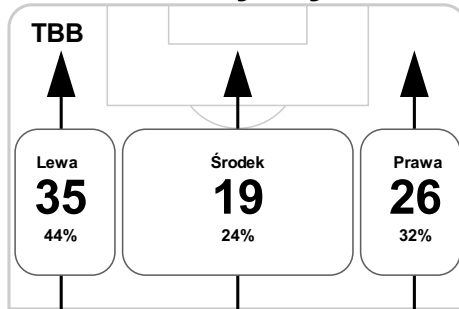

P 1

19 Ziąka **B**

35 Flea **B**
36 Marowski **B**

P 2

46 Wróbel na Jarecki **S**

B 57 Szynkowski

B 59 Podgórski

G 61 Mazek

64 Foszmańczyk na Kowal **S**

73 Biskup na Smuczyński **S**

S 77 Szynkowski na Oleksy

S 83 Stepiński na Efir

S 88 Podgórski na Zierczuk

Średnia pozycja z piłką

Strefa strzałów

Balans ofensywny

Dośrodkowania z gry (celne %)

Posiadanie według kwadransów

	0'-15'	15'-30'	30'-45'	45'-60'	60'-75'	75'-90'
Termalica Bruk-Bet Nieciecza	48%	36%	49%	63%	70%	61%
Ruch Chorzów	52%	64%	51%	37%	30%	39%

Długość dystrybucji