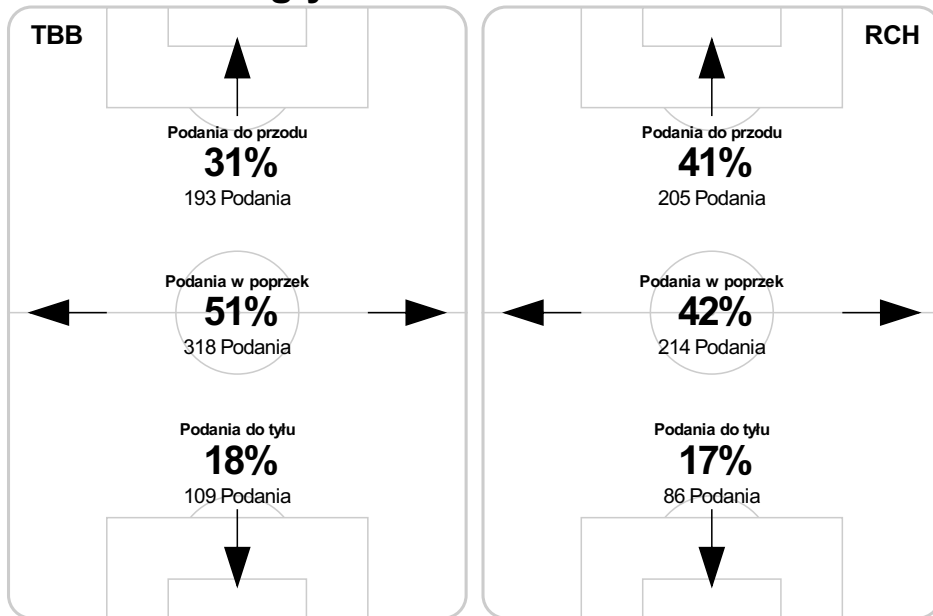

PC: Czas spędzony na boisku, G: Goł(e), Z: Piłki zagrane, S: Strzały, SC: Strzał(y) cel., P: Podania, UP: Udane podania, F: Popelnione faule, ŻK: Żółte kartki, CK: Czerwone kartki.

Linia czasu meczu

TBB 15:30 **RCH**
Skróty : G:Gol(e), B:Żółte kartki, SO:Czerwone kartki, S:Zmiana/y.

64 Foszmańczyk na Kowal **S**

73 Biskup na Smuczyński **S**

S 77 Szynkowski na Oleksy

S 83 Stepiński na Efir

S 88 Podgórski na Zierczuk

Średnia pozycja z piłką

Strefa strzałów

Balans ofensywny

Dośrodkowania z gry (celne %)

Posiadanie według kwadransów

	0'-15'	15'-30'	30'-45'	45'-60'	60'-75'	75'-90'
Termalica Bruk-Bet Nieciecza	48%	36%	49%	63%	70%	61%
Ruch Chorzów	52%	64%	51%	37%	30%	39%

Długość dystrybucji

Kierunek gry

Piłki wygrane wg stref